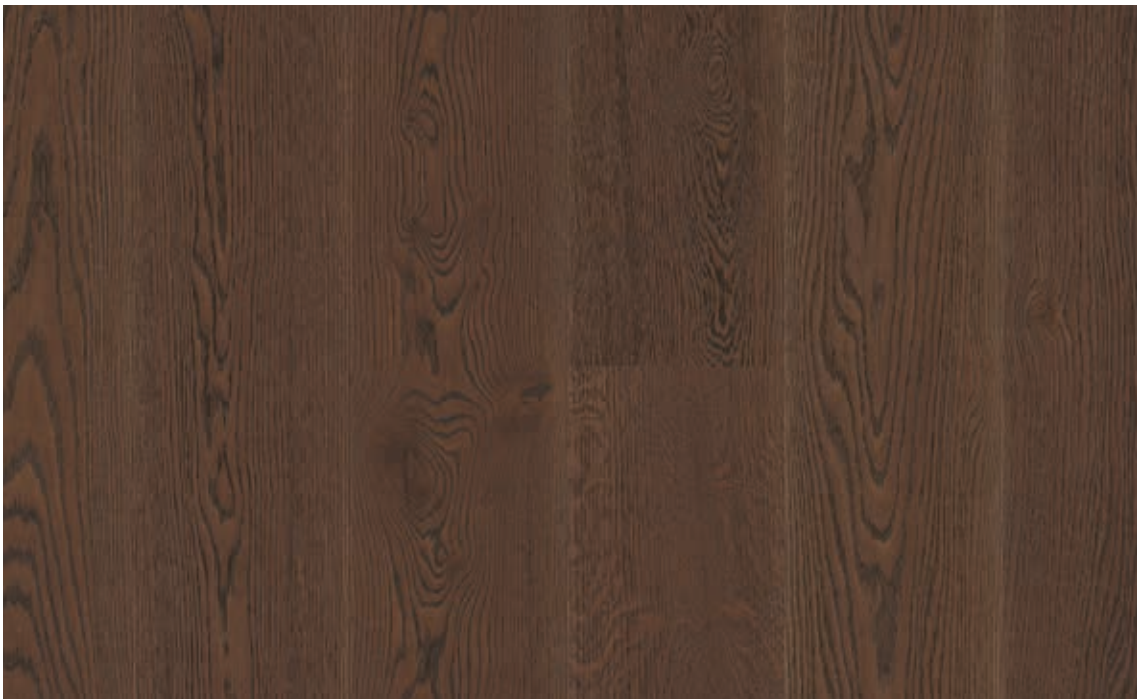

LANDHAUSDIELE EICHE BRAZILIAN BROWN

Abmessungen: 14 x 138/ 209 x 2200 mm
13,2 x 181 x 2200 mm New

Fußbodenheizung: gut bis sehr gut geeignet

Besonderheiten: gebürstet, 2V-Fase